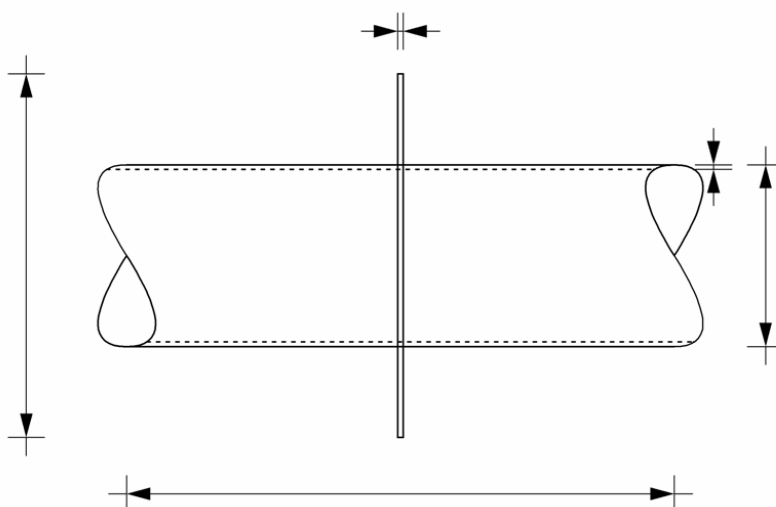

Fixatiekragen

Art. no.	Maatvoeringen mm	Maatvoeringen Uitwendig
FX Ø 32-50	32-50	16.6 x 16.6 cm
FX Ø 75	75	16.6 x 16.6 cm
FX Ø 110	110	20 x 20 cm
FX Ø 125	125	20 x 20 cm
FX Ø 160	160	25 x 25 cm
FX Ø 200	200	33 x 33 cm
FX Ø 250	250	40 x 40 cm
FX Ø 315	315	50 x 50 cm